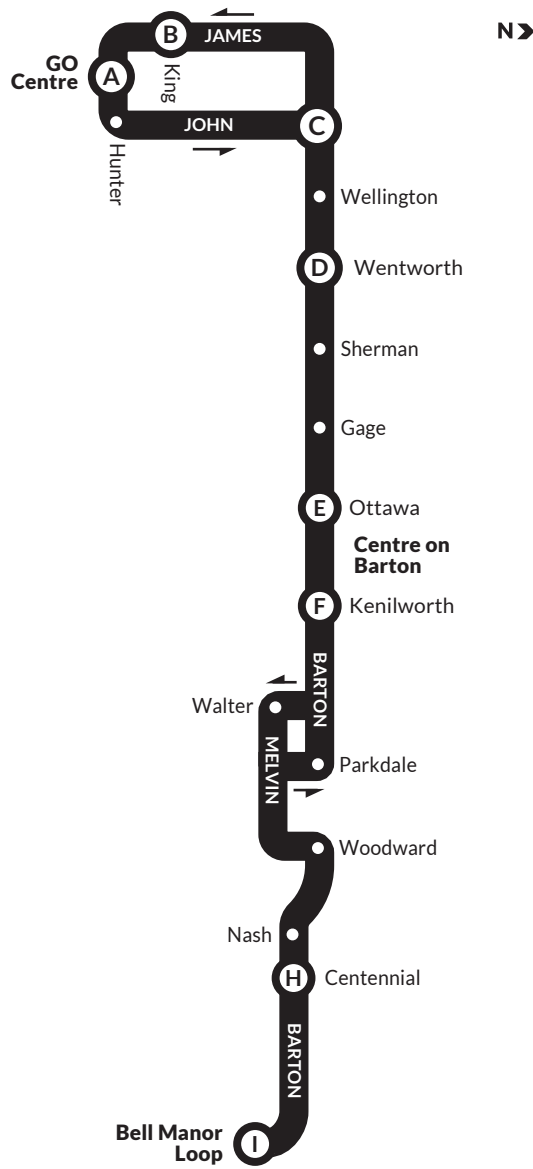

Barton

Effective September 1, 2024

2

Website: hamilton.ca/hsr
Email: hsrserve@hamilton.ca
Social: [X@HSR](#) [@HamiltonStreetRailway](#)
Last update: 09/17/2024